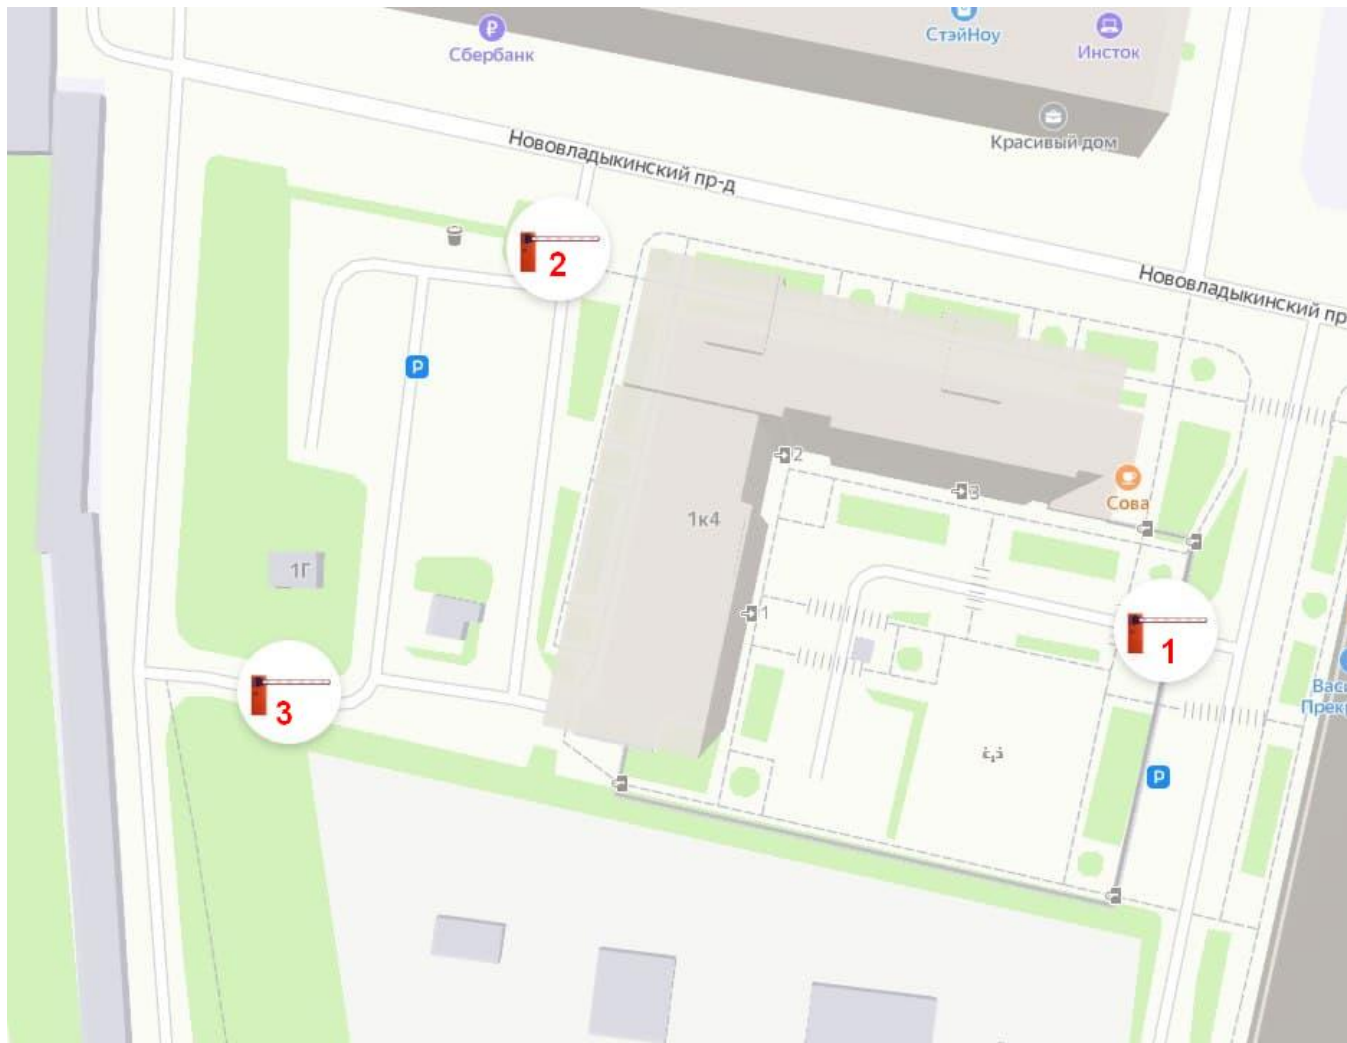

Приложение к Сообщению о проведении заочного внеочередного  
общего собрания собственников помещений в многоквартирном доме, расположенном по адресу:  
Москва, Нововладыкинский проезд, д. 1, корп. 4

**СХЕМА УСТАНОВКИ ОГРАЖДАЮЩИХ УСТРОЙСТВ НА ПРИДОМОВОЙ ТЕРРИТОРИИ МКД**  
по адресу: г. Москва, Нововладыкинский проезд д.1, корп.4

Количество ограждающих устройств: 3 единицы  
Модель ограждающих устройств: NICE M5BAR5KIT или аналог  
Длина стрелы: до 5 метров